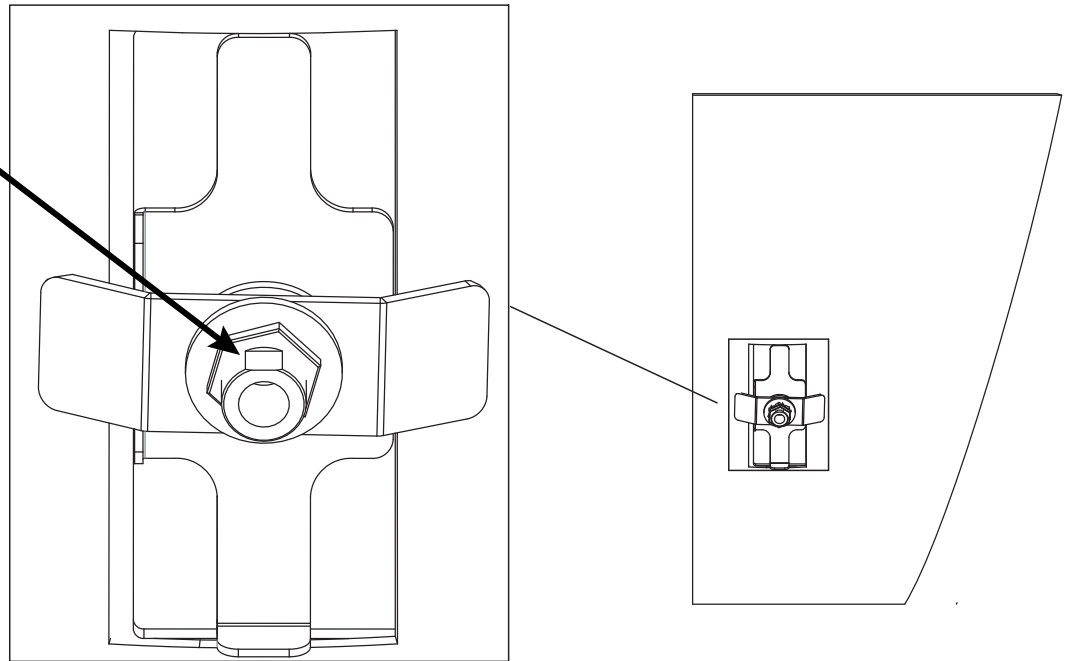

5

THIS SIDE UP
LATO VERSO L'ALTO
SEITE NACH OBEN
VERS LE HAUT
ZIJDE NAAR BOVEN