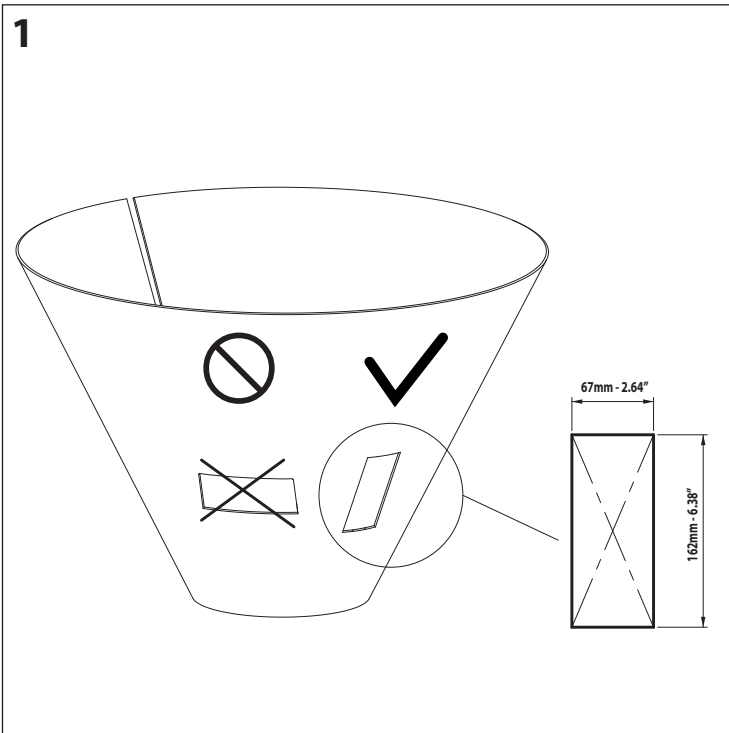

RPKIT1N

Via Canalazzo 35
41036 Medolla (Mo)
Tel: +39 0535 410600
Fx: +39 0535 410650
www.olivibra.com
info@olivibra.com

RPKIT

**KIT RECTANGULAR MOUNTING PLATE FOR VB
SERIES N.1 PCS
KIT PIASTRA DI ADATTAMENTO VBS N.1PZ
ADAPTERPLAAT KIT VBS 1 ST.**

OLI SPA
Via Canalazzo, 35 - 41036 Medolla (MO) - ITALY
E-mail: info@olivibra.com - www.olivibra.com - Phone +39 0535 41 06 11 - Fax +39 0535 41 06 50