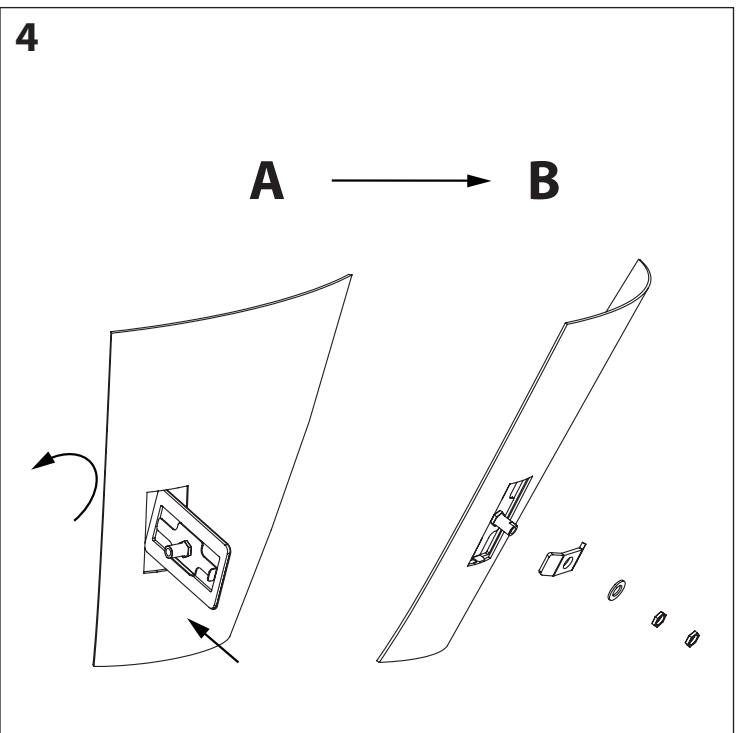

RPKIT1N

Via Canalazzo 35
41036 Medolla (Mo)
Tel: +39 0535 410600
Fx: +39 0535 410650
www.olivibra.com
info@olivibra.com

RPKIT

**KIT RECTANGULAR MOUNTING PLATE FOR VB
SERIES N.1 PCS
KIT PIASTRA DI ADATTAMENTO VBS N.1PZ
ADAPTERPLAAT KIT VBS 1 ST.**

OLI SPA
Via Canalazzo, 35 - 41036 Medolla (MO) - ITALY
E-mail: info@olivibra.com - www.olivibra.com - Phone +39 0535 41 06 11 - Fax +39 0535 41 06 50