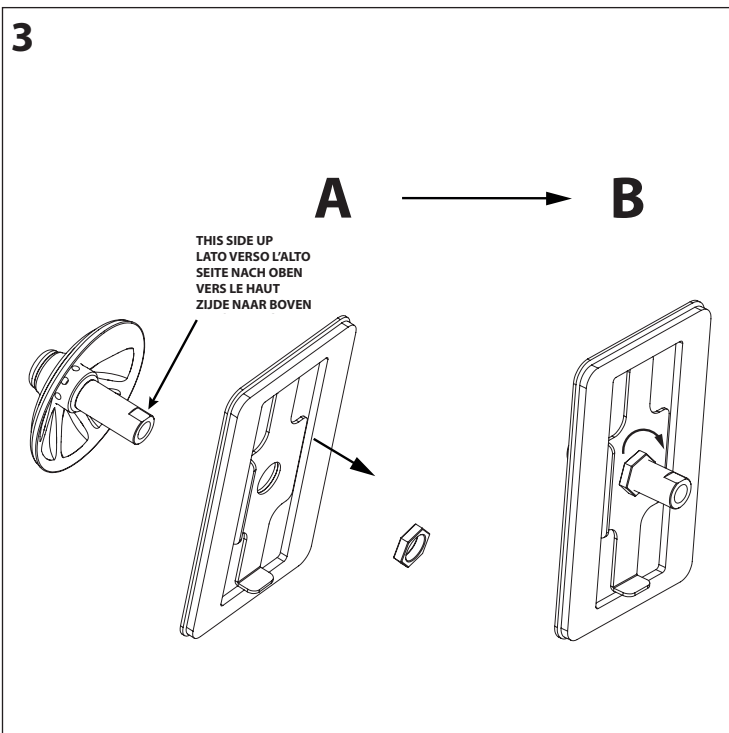

RPKIT1N

Via Canalazzo 35
41036 Medolla (Mo)
Tel: +39 0535 410600
Fx: +39 0535 410650
www.olivibra.com
info@olivibra.com

RPKIT

**KIT RECTANGULAR MOUNTING PLATE FOR VB
SERIES N.1 PCS
KIT PIASTRA DI ADATTAMENTO VBS N.1PZ
ADAPTERPLAAT KIT VBS 1 ST.**

OLI SPA
Via Canalazzo, 35 - 41036 Medolla (MO) - ITALY
E-mail: info@olivibra.com - www.olivibra.com - Phone +39 0535 41 06 11 - Fax +39 0535 41 06 50